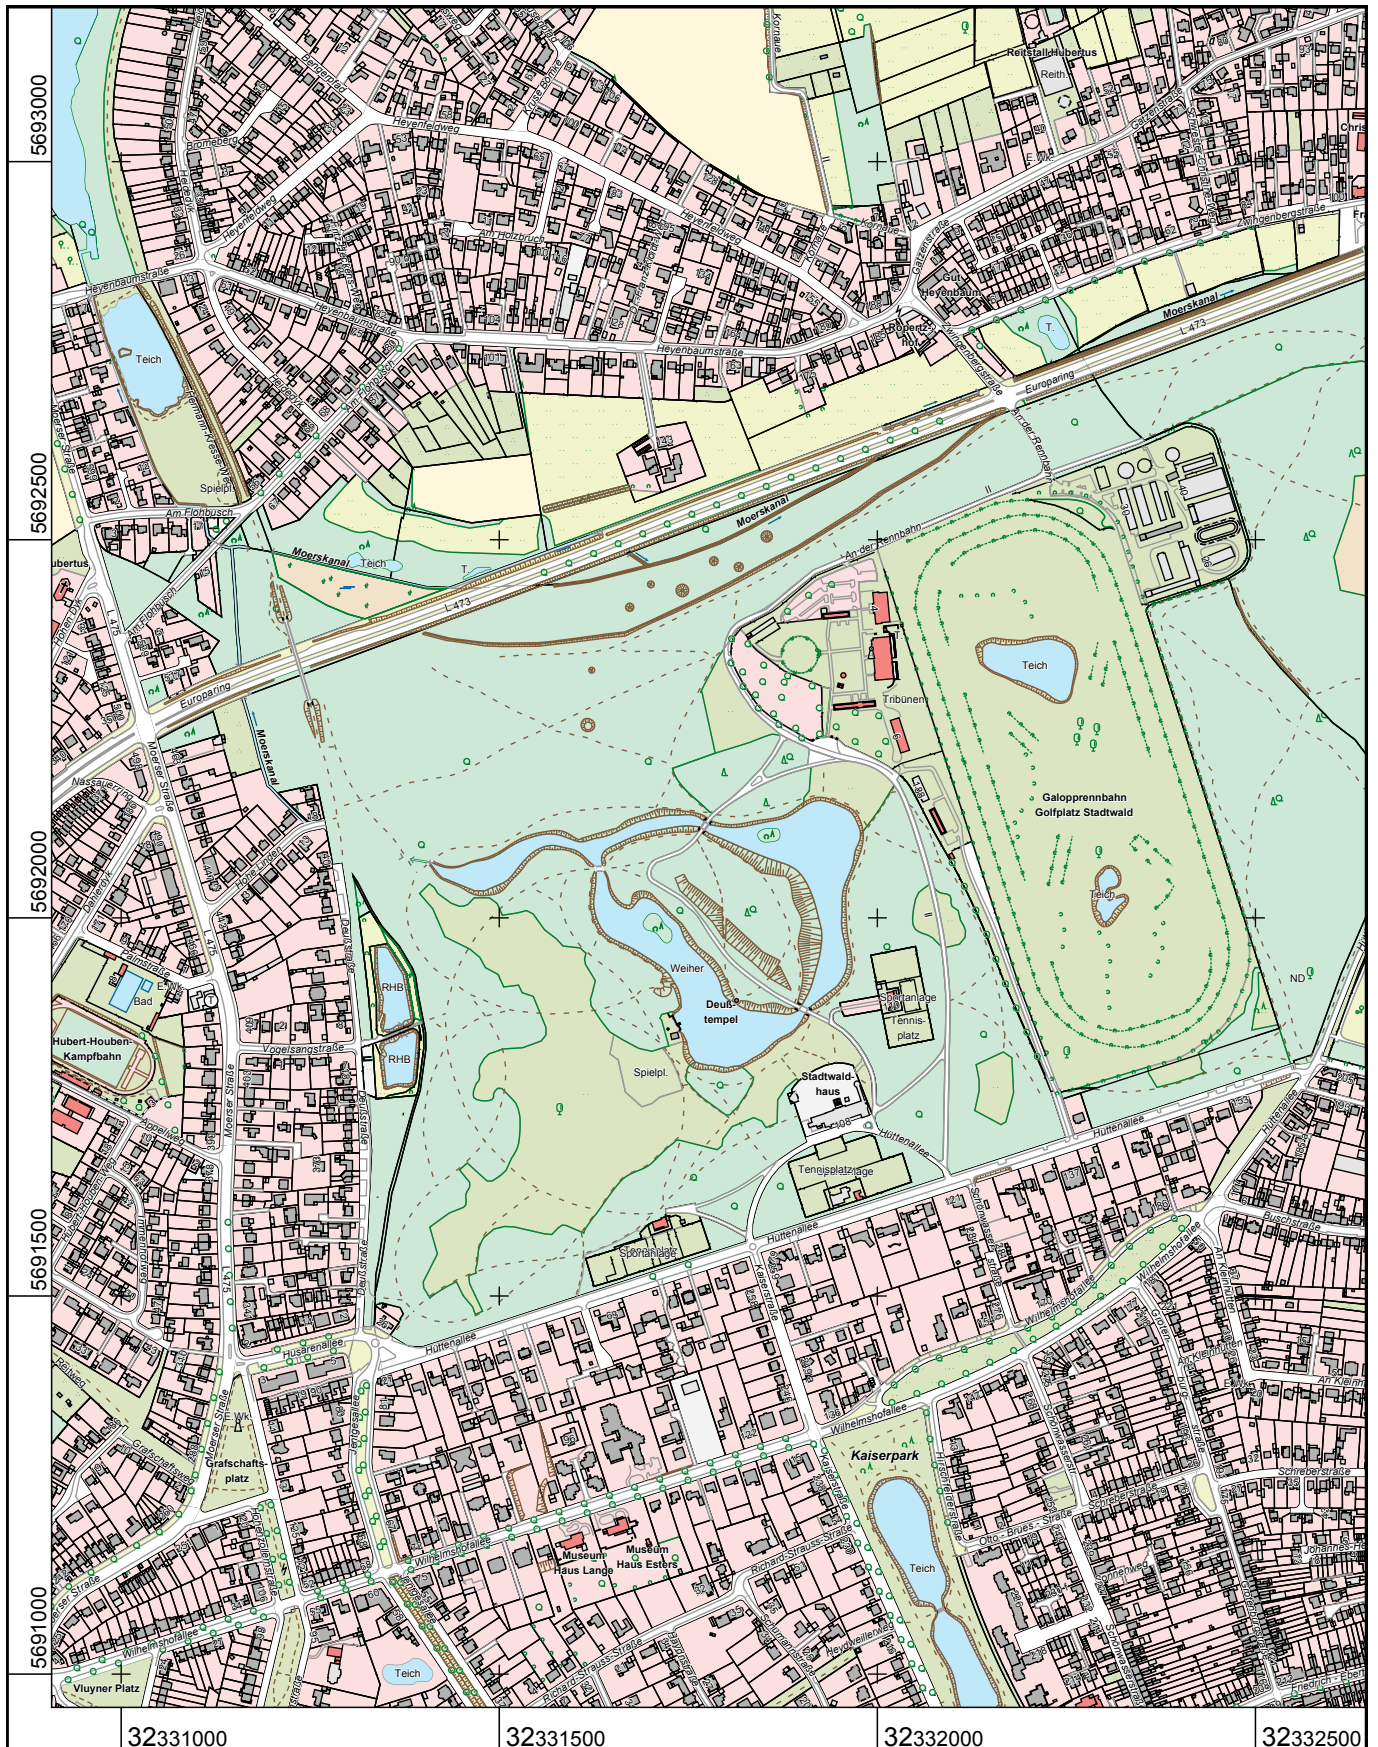

# Stadt Krefeld Katasteramt

Oberschlesienstraße 16  
47807 Krefeld

# Auszug aus dem Liegenschaftskataster

Amtliche Basiskarte NRW 1:10000

Gemarkung: Bockum  
Hüttenallee, Krefeld

Erstellt: 15.03.2024

Maßstab 1 : 10000

100 200 300 400 500 Meter

Die Nutzung dieses Auszuges ist im Rahmen des § 11 (1) DVOzVermKatG NRW zulässig. Zuwiderhandlungen werden nach § 27 VermKatG NRW verfolgt.