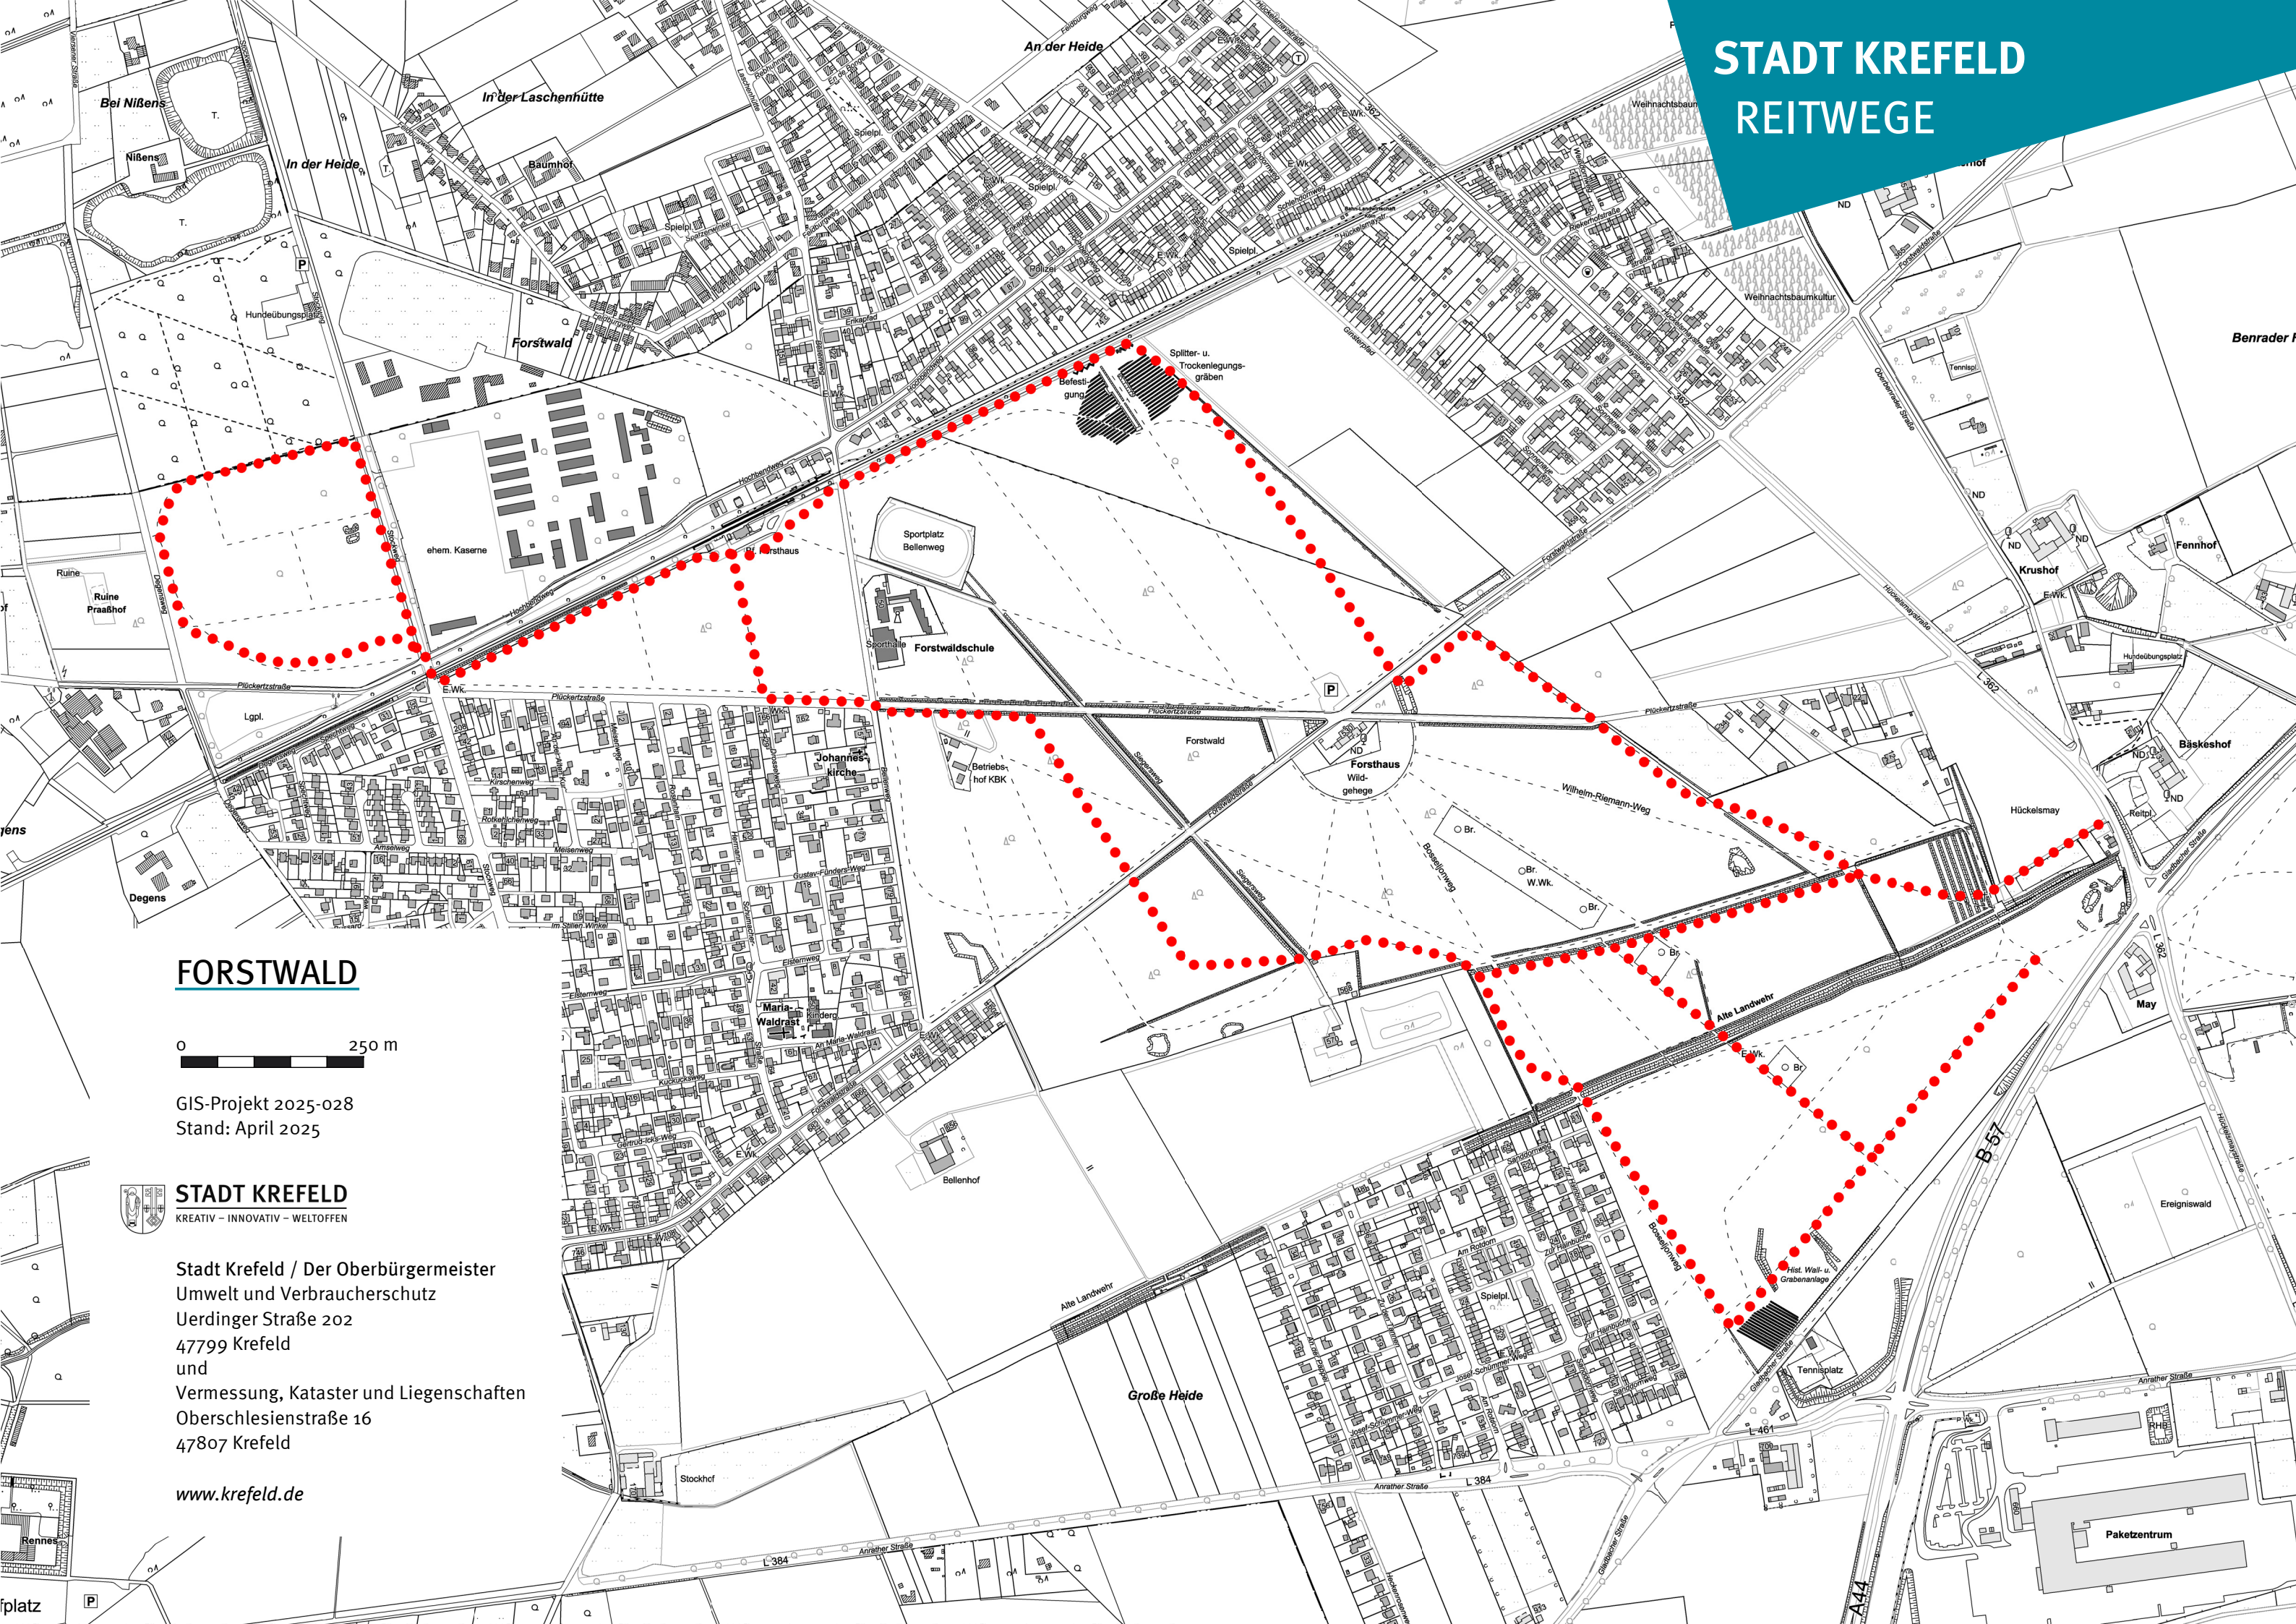

STADT KREFELD REITWEGE

FORSTWALD

GIS-Projekt 2025-028
Stand: April 2025

Stadt Krefeld / Der Oberbürgermeister
Umwelt und Verbraucherschutz
Uerdinger Straße 202
47799 Krefeld
und
Vermessung, Kataster und Liegenschaften
Oberschlesienstraße 16
47807 Krefeld